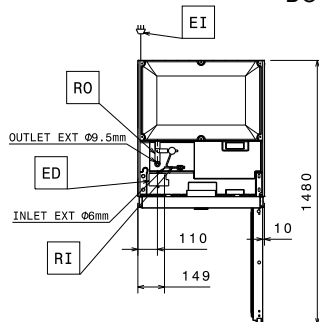

Front aanzicht

Zij aanzicht

EI = Elektrische aansluiting  
RI = Remote koeling aansluiting  
RO = Remote aansluiting

Boven aanzicht

## Algemene Gegevens:

Deur scharnieren:	Rechts
Afmetingen, extern, breedte:	710 mm
Afmetingen, extern, diepte:	835 mm
Afmetingen, extern, hoogte:	2050 mm
Binnenafmeting, breedte:	560 mm
Binnenafmetingen, diepte:	707 mm
Binnenafmetingen, hoogte:	1544 mm
Extern materiaal type:	Roestvrijstaal AISI 304
Intern materiaal type:	Roestvrijstaal AISI 304
Aantal bevestigingspunten en afstand:	44; 30 mm