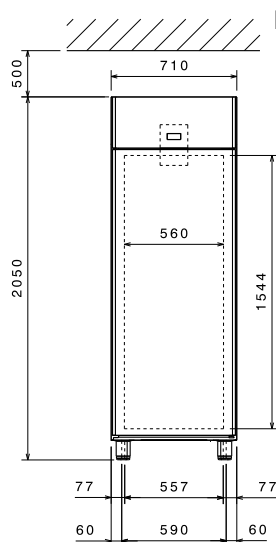

Front aanzicht